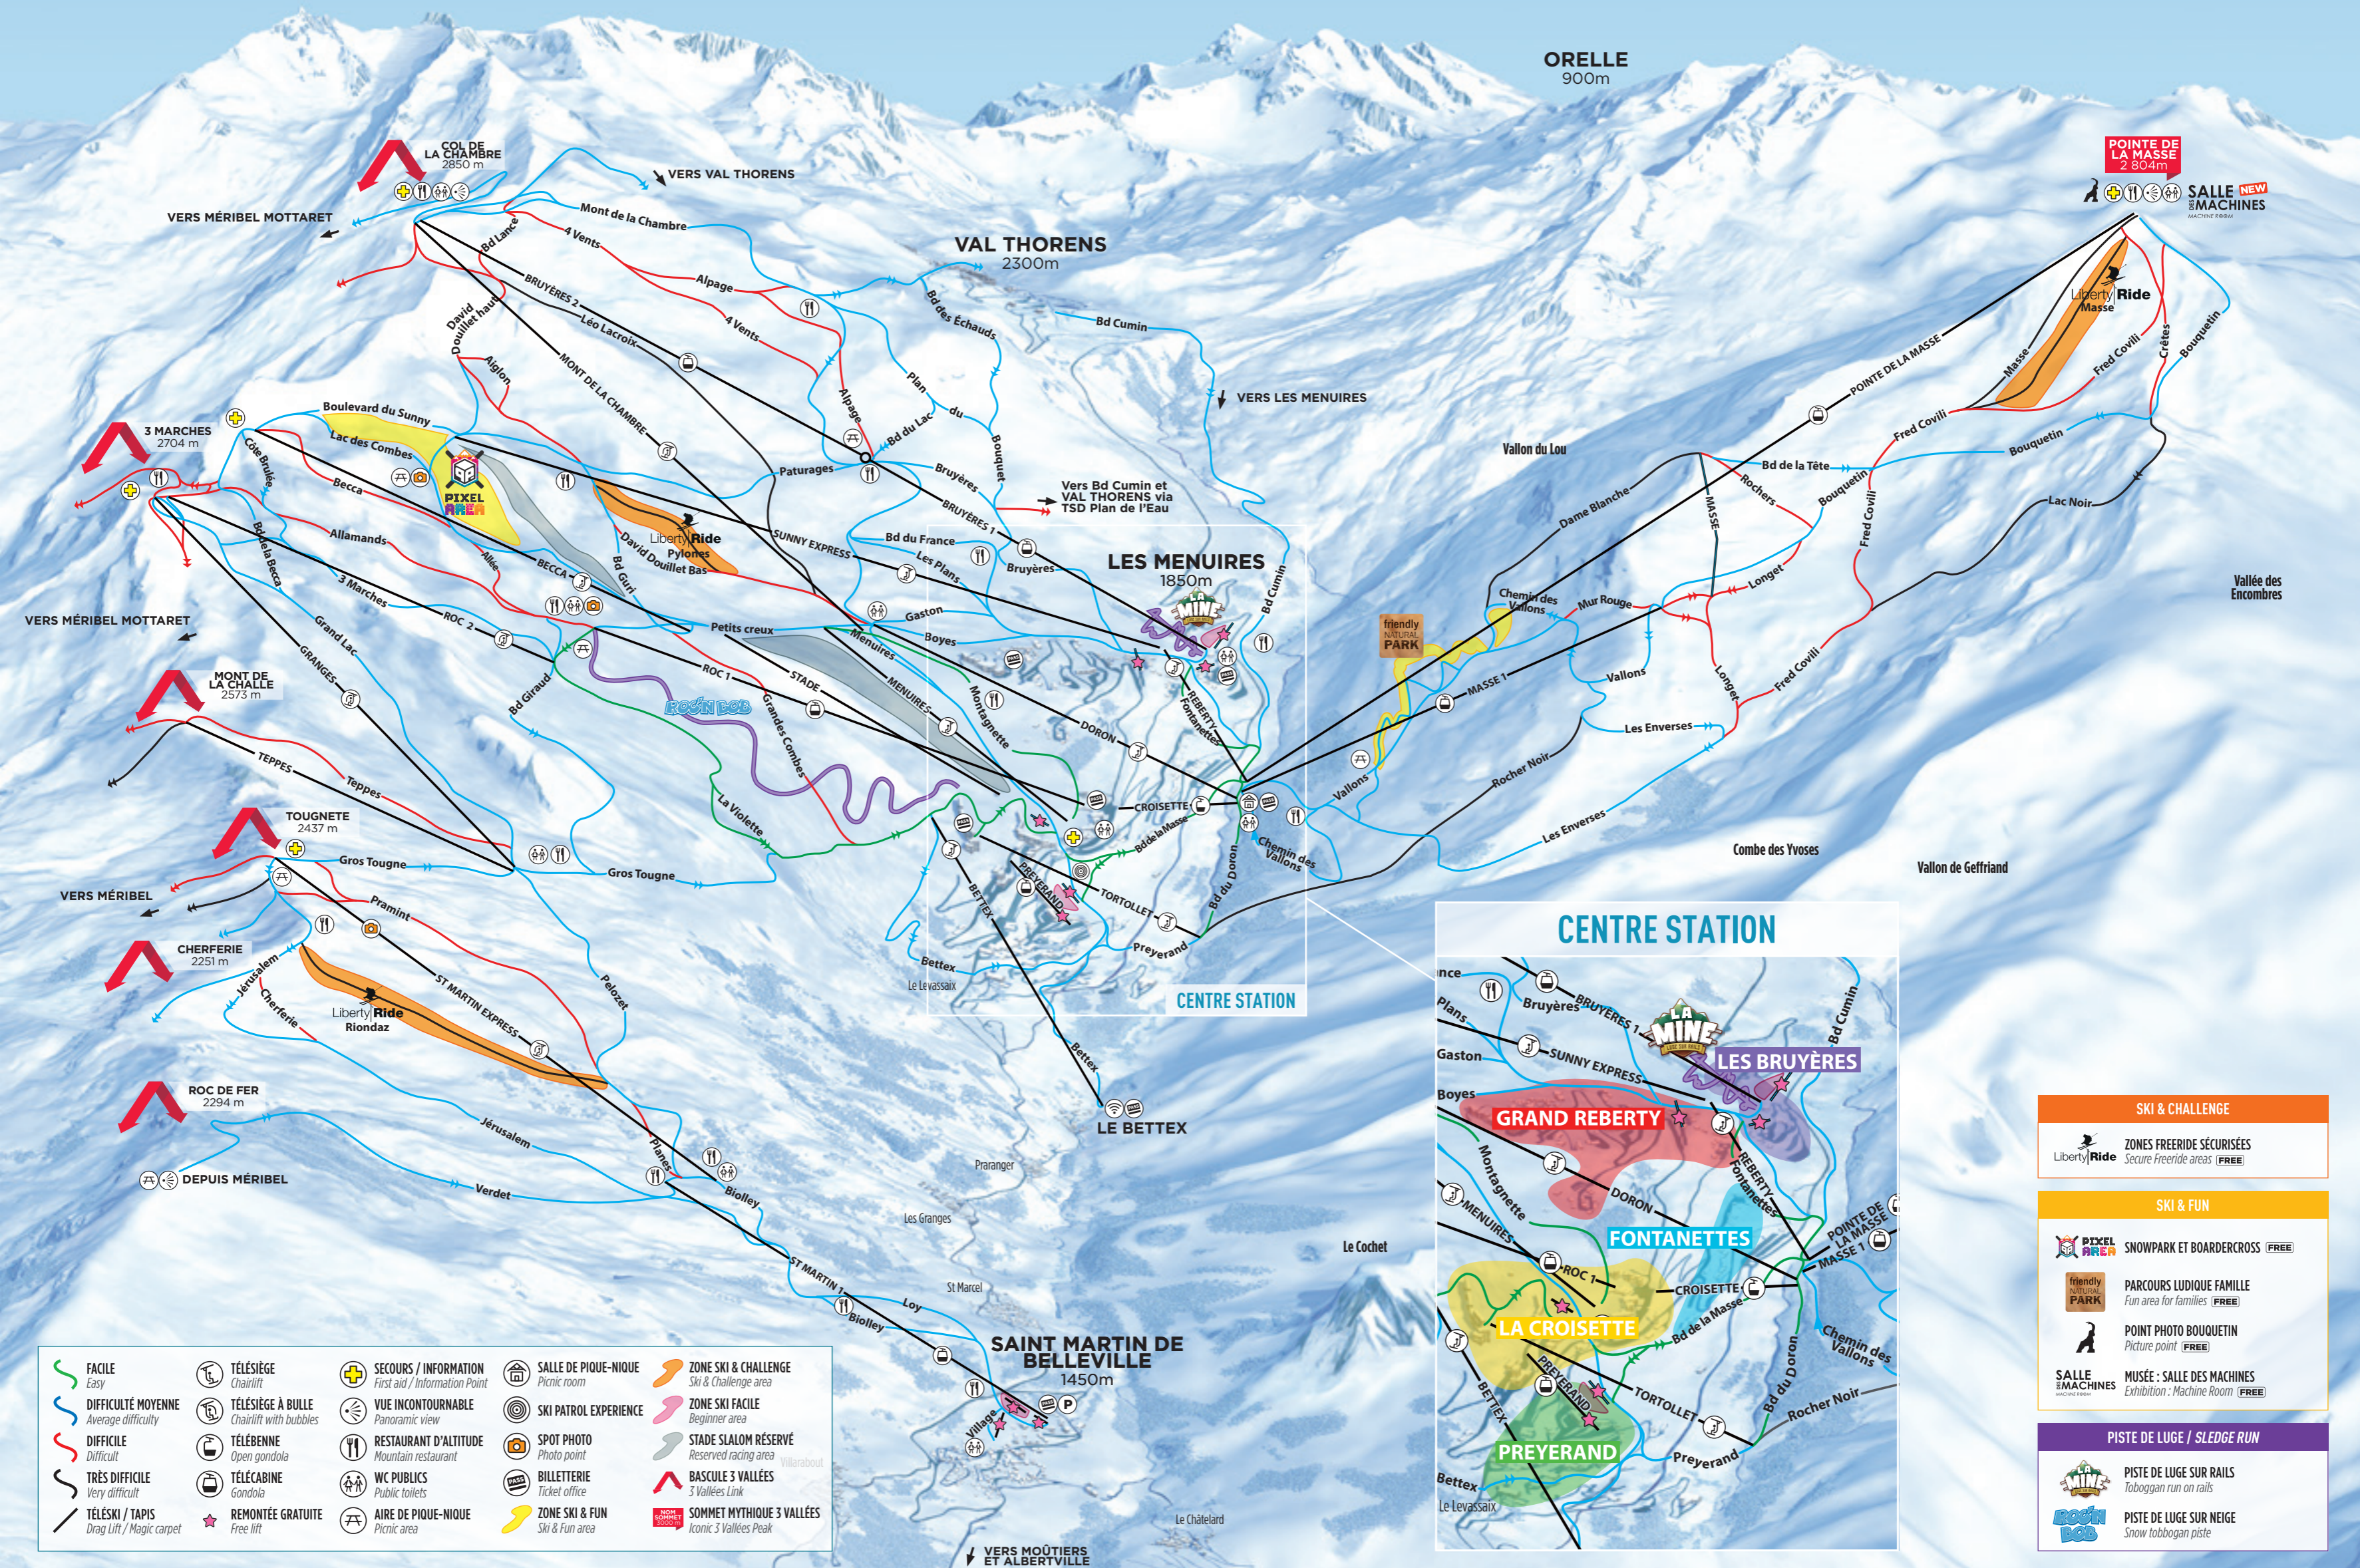

friendlyMenuires BE MY GUEST-MARTIN

LES 3 VALLÉES

- | | | | | |
|---|---|--|-------------------------------------|--|
| FACILE
Easy | TÉLÉSIÈGE
Chairlift | SECOURS / INFORMATION
First aid / Information point | SALLE DE PIQUE-NIQUE
Picnic room | ZONE SKI & CHALLENGE
Ski & Challenge area |
| DIFFICULTÉ MOYENNE
Average difficulty | TÉLÉSIÈGE À BULLE
Chairlift with bubbles | VUE INCONTOURNABLE
Panoramic view | SKI PATROL EXPERIENCE | ZONE SKI FACILE
Beginner area |
| DIFFICILE
Difficult | TÉLÉBENNE
Open gondola | RESTAURANT D'ALTIITUDE
Mountain restaurant | SPOT PHOTO
Photo point | STADE SLALOM RÉSERVÉ
Reserved racing area |
| TRÈS DIFFICILE
Very difficult | TÉLÉCABINE
Gondola | WC PUBLICS
Public toilets | BILLETTERIE
Ticket office | BASCULE 3 VALLÉES
3 Vallées Link |
| TÉLÉSKI / TAPIS
Drag Lift / Magic carpet | REMONTÉE GRATUITE
Free lift | AIRE DE PIQUE-NIQUE
Picnic area | ZONE SKI & FUN
Ski & Fun area | SOMMET MYTHIQUE 3 VALLÉES
Iconic 3 Vallées Peak |

- | |
|---|
| SKI & CHALLENGE |
| LIBERTY RIDE
ZONES FREERIDE SÉCURISÉES
Secure Freeride areas FREE |
| SKI & FUN |
| PIXEL AREA
SNOWPARK ET BOARDERCROSS FREE |
| FRIENDLY NATURAL PARK
PARCOURS LUDIQUE FAMILLE
Fun area for families FREE |
| BOUQUETIN
POINT PHOTO BOUQUETIN
Picture point FREE |
| SALLE DES MACHINES
MUSÉE : SALLE DES MACHINES
Exhibition : Machine Room FREE |
| PISTE DE LUGE / SLEDGE RUN |
| TOBOGGAN
PISTE DE LUGE SUR RAILS
Toboggan run on rails |
| SNOW TOBOGGAN
PISTE DE LUGE SUR NEIGE
Snow toboggan piste |