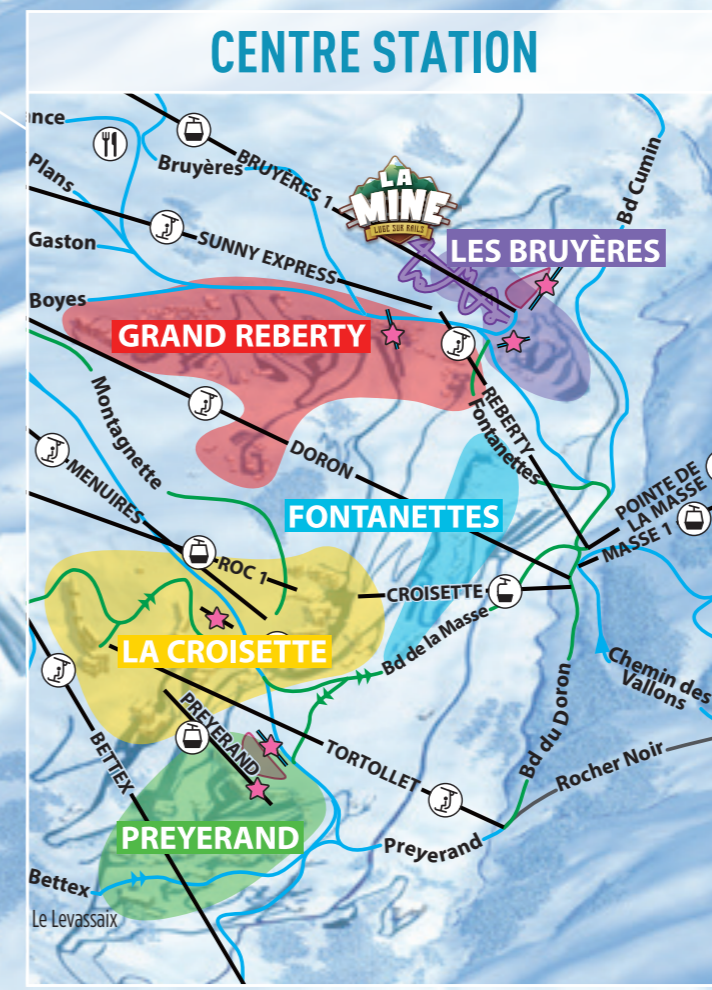

friendlyMenuires BE MY GUEST-MARTIN

LES 3 VALLÉES

- | | | | | |
|---|---|--|-------------------------------------|--|
| FACILE
Easy | TÉLÉSIÈGE
Chairlift | SECOURS / INFORMATION
First aid / Information point | SALLE DE PIQUE-NIQUE
Picnic room | ZONE SKI & CHALLENGE
Ski & Challenge area |
| DIFFICULTÉ MOYENNE
Average difficulty | TÉLÉSIÈGE À BULLE
Chairlift with bubbles | VUE INCONTOURNABLE
Panoramic view | SKI PATROL EXPERIENCE | ZONE SKI FACILE
Beginner area |
| DIFFICILE
Difficult | TÉLÉBENNE
Open gondola | RESTAURANT D'ALTIITUDE
Mountain restaurant | SPOT PHOTO
Photo point | STADE SLALOM RÉSERVÉ
Reserved racing area |
| TRÈS DIFFICILE
Very difficult | TÉLÉCABINE
Gondola | WC PUBLICS
Public toilets | BILLETTERIE
Ticket office | BASCULE 3 VALLÉES
3 Vallées Link |
| TÉLÉSKI / TAPIS
Drag Lift / Magic carpet | REMONTÉE GRATUITE
Free lift | AIRE DE PIQUE-NIQUE
Picnic area | ZONE SKI & FUN
Ski & Fun area | SOMMET MYTHIQUE 3 VALLÉES
Iconic 3 Vallées Peak |

- | |
|---|
| SKI & CHALLENGE |
| LIBERTY RIDE
ZONES FREERIDE SÉCURISÉES
Secure Freeride areas FREE |
| SKI & FUN |
| PIXEL AREA
SNOWPARK ET BOARDERCROSS FREE |
| FRIENDLY NATURAL PARK
PARCOURS LUDIQUE FAMILLE
Fun area for families FREE |
| BOUQUETIN
POINT PHOTO BOUQUETIN
Picture point FREE |
| SALLE DES MACHINES
MUSÉE : SALLE DES MACHINES
Exhibition : Machine Room FREE |
| PISTE DE LUGE / SLEDGE RUN |
| TOBOGGAN
PISTE DE LUGE SUR RAILS
Toboggan run on rails |
| SNOW TOBOGGAN
PISTE DE LUGE SUR NEIGE
Snow toboggan piste |