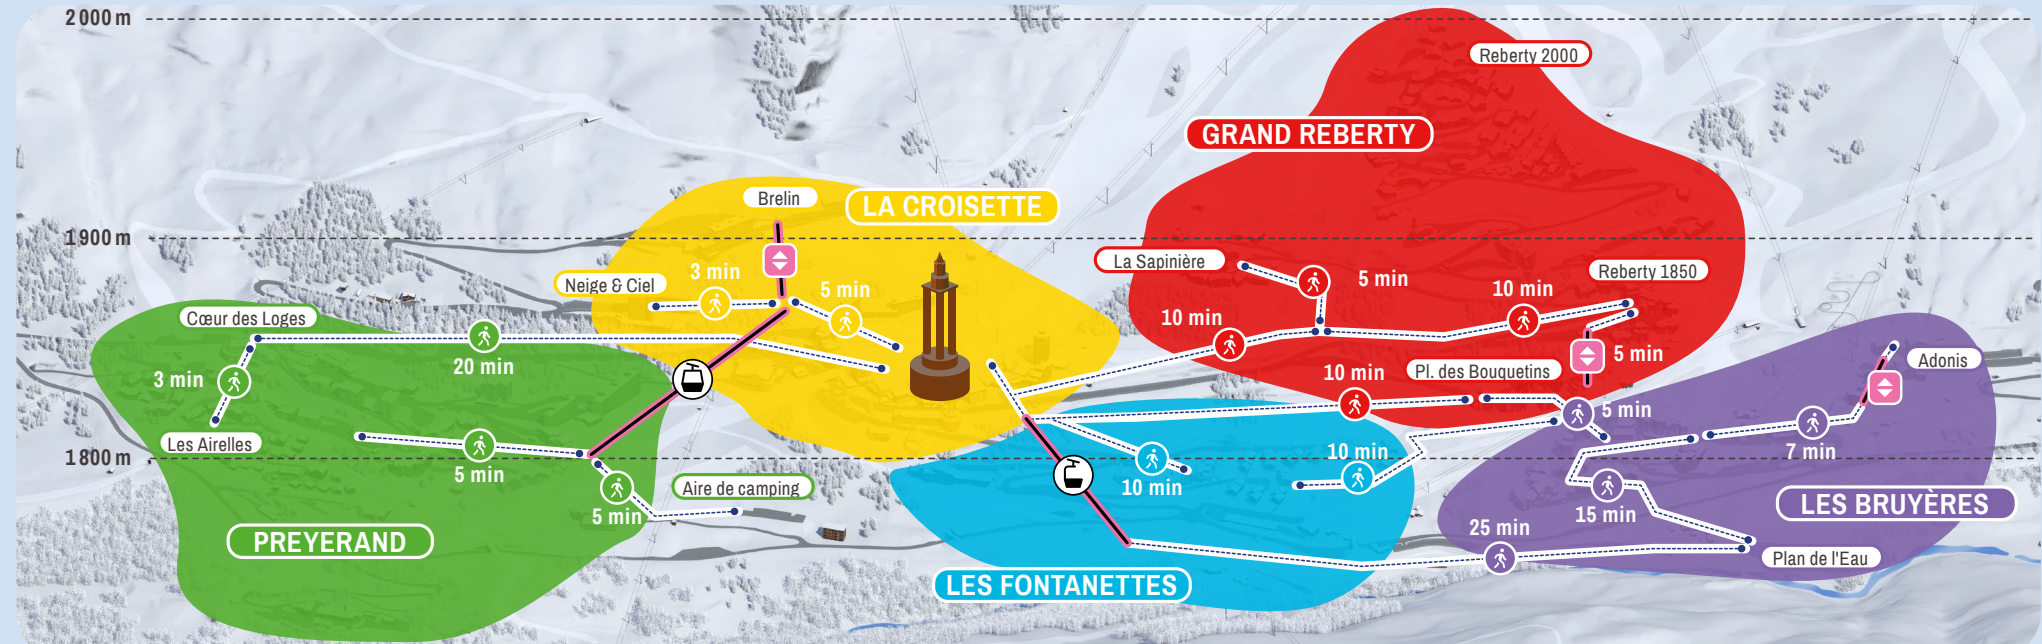

# LOCATION MATÉRIEL DE SKI

Where to rent your ski equipment?

- PREYERAND**
  - 1 Skiset Cœur des Loges
  - 2 Skiset Les Airelles
  - 3 Skimium Ski Center
  - 4 Intersport Preyerand
  - 5 Skiset Villaret
  - 6 Intersport Pure Valley
- LA CROISSETTE**
  - 7 Ski Rebulic Brelin
  - 8 Board Skidom
  - 9 Sport 2000 Menuir' Sport
  - 10 Skiset Léo Lacroix
  - 11 Intersport
  - 12 Ski Box Sports
  - 13 Rocard Sport
  - 14 Extrémountain Ski Republic
  - 15 Alpinresorts
- GRAND REBERTY**
  - 16 Sport 2000 Sapinière Sport
  - 17 Net Ski Rosael sport
  - 18 Skiset Reberty Léo Lacroix
  - 19 Intersport Reberty 2000
  - 20 Skimium All 4 Ski @snow
  - 21 Sports 1850 Skimium
  - 22 Skimium Ski Passion
  - 23 Sport 2000 Absolu sport
- LES BRUYÈRES**
  - 24 Intersport Bruyères I
  - 25 Sport 2000 Snow Sport
  - 26 Intersport Bruyères II
  - 27 Skiset Les Carlines
  - 28 Skiset Bruyères
  - 29 Skimium Art de la Glisse
  - 30 Skimium Bruyères Sports
- LE BETTEX**
  - 31 Sport 2000 - Balcons du Bettex
  - 32 Intersport
- LES FONTANETTES**
  - 33 Ski Top
  - 34 Skimium Alpesport
  - 35 La Godille
  - 36 Skimium Ski émotion
  - 37 Intersport - Les Fontanettes
  - 38 Sport 2000 Roc sports

# LIAISONS PRINCIPALES DANS LA STATION

Main connections in the resort

Attention, ces temps de parcours sont donnés à titre indicatif. Times are given as an indication.