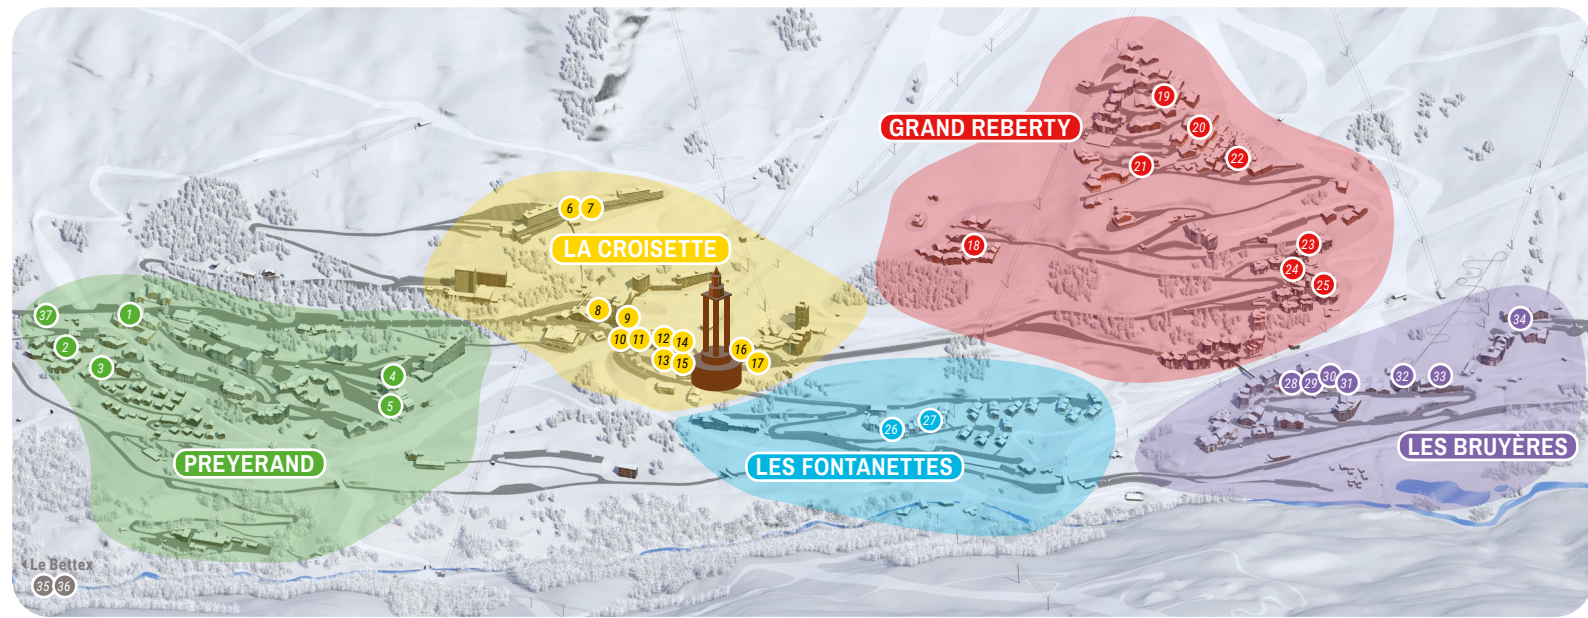

LOCATION MATÉRIEL DE SKI

Where to rent your ski equipment?

- **PREYERAND**
  - 1 Skiset Cœur des Loges
  - 2 Skiset Les Airelles
  - 3 Skimium Ski Center
  - 4 Intersport Preyerand
  - 5 Skiset Villaret
  - 6 Intersport Pure Valley
- **LA CROISSETTE**
  - 7 Ski Rebulic Brelin
  - 8 Board Skidom
  - 9 Sport 2000 Menuir' Sport
  - 10 Skiset Léo Lacroix
  - 11 Intersport
  - 12 Ski Box Sports
  - 13 Rocard Sport
  - 14 Extrémountain Ski Republic
  - 15 Alpinresorts
- **GRAND REBERTY**
  - 16 Sport 2000 Sapinière Sport
  - 17 Net Ski Rosael sport
  - 18 Skiset Reberty Léo Lacroix
  - 19 Intersport Reberty 2000
  - 20 Skimium All 4 Ski @snow
  - 21 Sports 1850 Skimium
  - 22 Skimium Ski Passion
  - 23 Sport 2000 Absolu sport
- **LES BRUYÈRES**
  - 24 Intersport Bruyères I
  - 25 Sport 2000 Snow Sport
  - 26 Intersport Bruyères II
  - 27 Skiset Les Carlines
  - 28 Skiset Bruyères
  - 29 Skimium Art de la Glisse
  - 30 Skimium Bruyères Sports
- **LE BETTEX**
  - 31 Sport 2000 - Balcons du Bettex
  - 32 Intersport
- **LES FONTANETTES**
  - 33 Ski Top
  - 34 Skimium Alpesport
  - 35 La Godille
  - 36 Skimium Ski émotion
  - 37 Intersport - Les Fontanettes
  - 38 Sport 2000 Roc sports