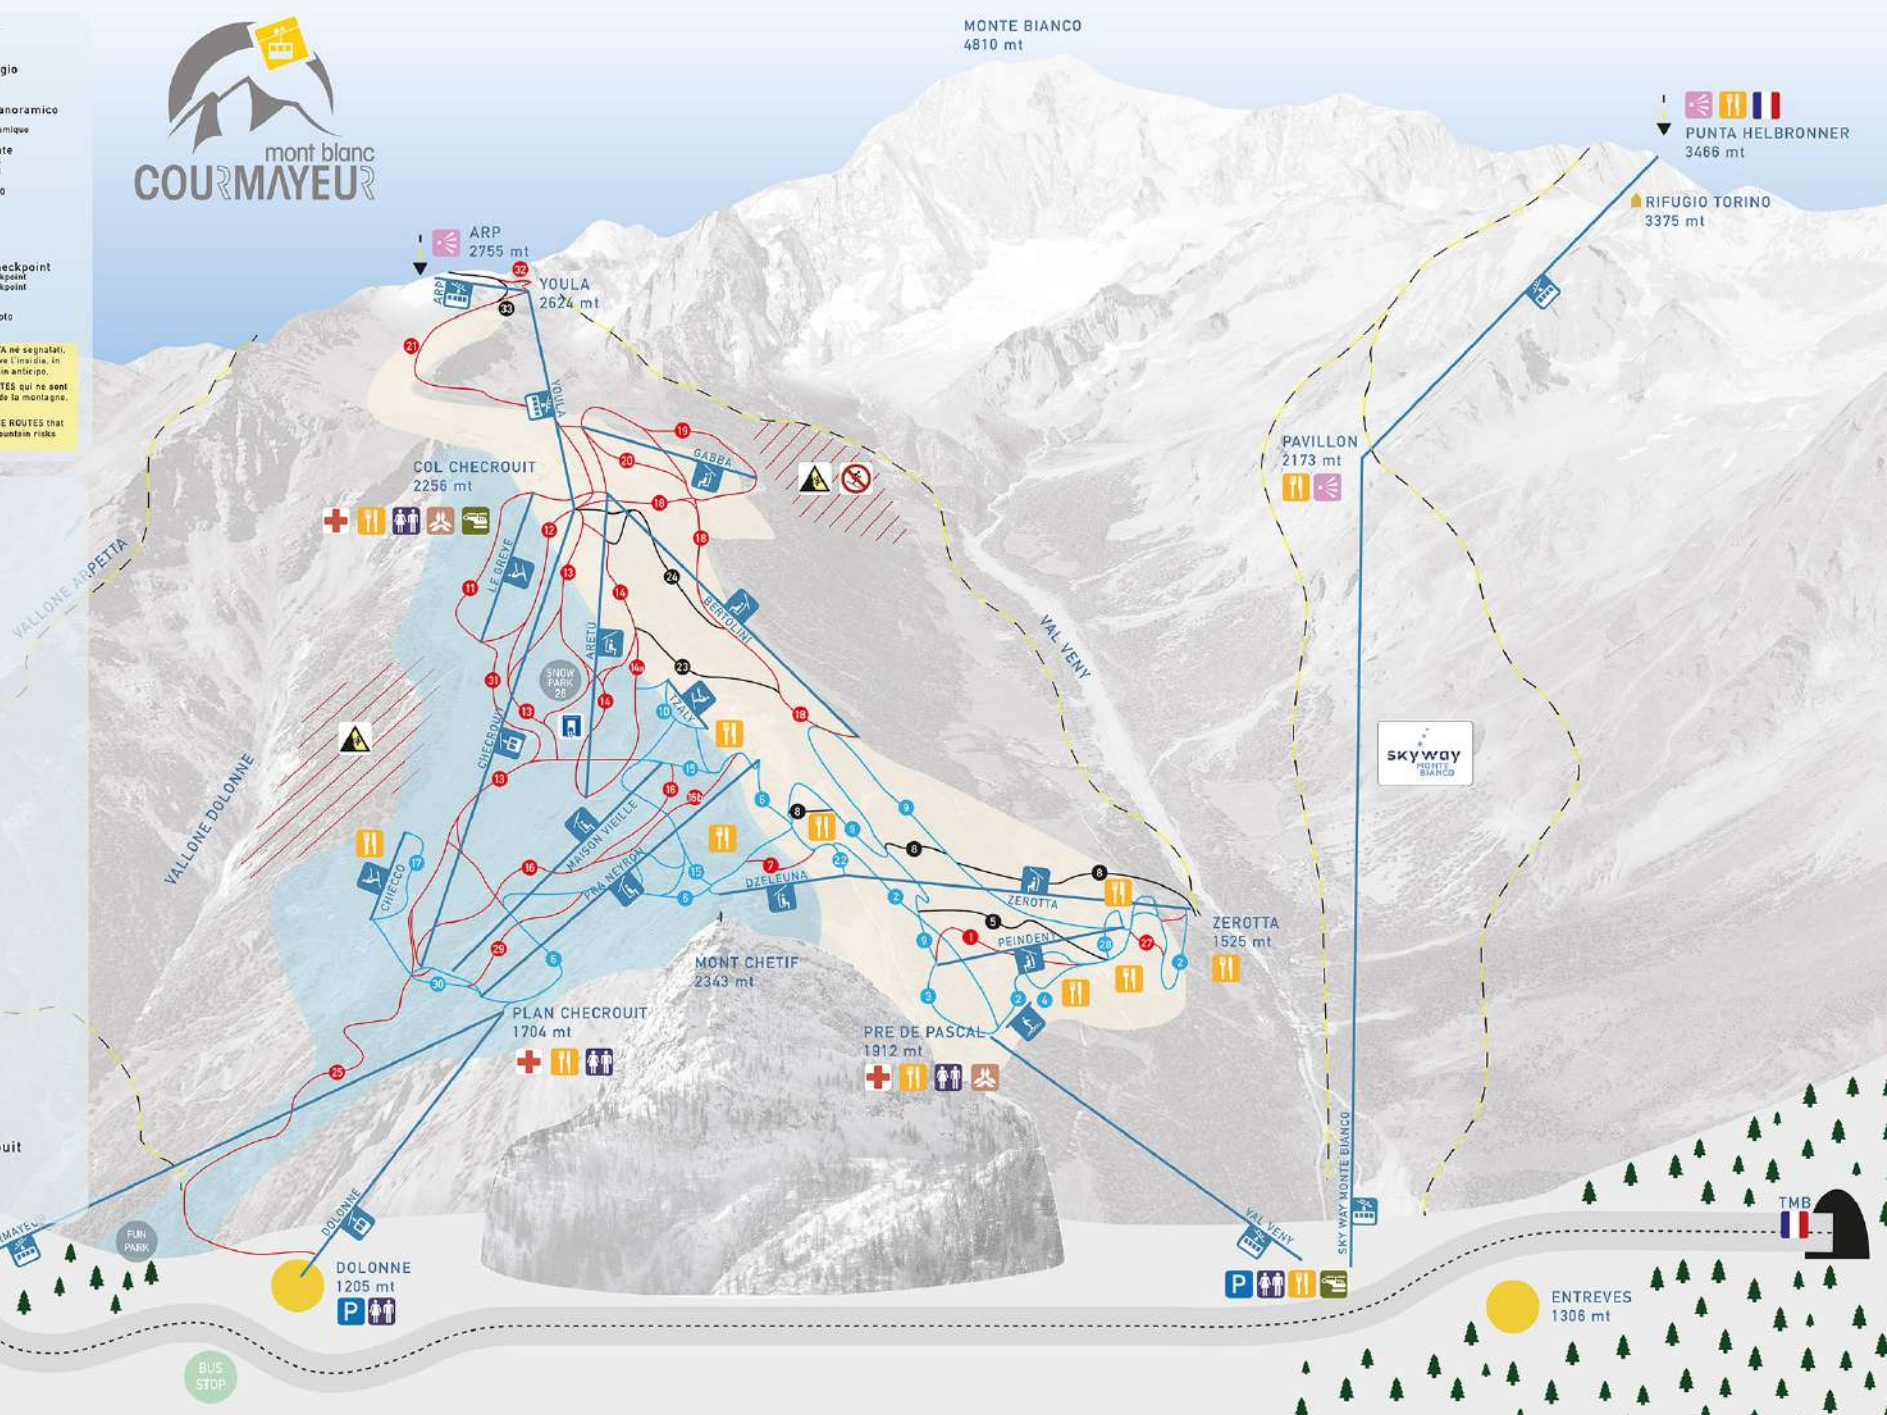

- Tappeto
  Carpet lift
  Tapis
- Funivia
  Cable car
  Télépherique
- Telecabina
  Cabin lift
  Télécabine
- Seggiovia
  Chair lift
  Télesiege
- Sciovia
  Ski lift
  Téleski
- Toilette
  Toilets
  Toilettes
- Parcheggio
  Parking
  Parking
- Punto panoramico
  View point
  Vue panoramique
- Ristorante
  Restaurant
  Restaurant
- Soccorso
  Rescue
  Secours
- Elicsi
  Eliaki
  Eliaki
- ARVA checkpoint
  ARVA checkpoint
  ARVA-checkpoint
- Speed Photo

MONTE BIANCO
4810 mt

PUNTA HELBRONNER
3466 mt

RIFUGIO TORINO
3375 mt

PISTE - SLOPES - PISTES

- 1 Gigante
- 2 Val Vény
- 3 Chetif
- 4 Campetto Prato
- 5 Pista dell'Orso
- 6 Pra Neyron
- 7 Dzeleuna
- 8 Diretta
- 9 Diagonale Peindent
- 10 Tzaly
- 11 Le Greye
- 12 Lavechon
- 13 Checrouit
- 14 Aretù
- 15 Maison Vieille
- 16 Stadio Slalom
- 17 Chiecco
- 18 Internazionale
- 19 Comba Moretta
- 20 Lazej
- 21 Youla
- 22 Courba
- 23 Des Eves
- 24 Rocce Bianche
- 25 Dolonne
- 26 Snow Park
- 27 Lassy
- 28 Variante Verde
- 29 Pista del Cervo
- 30 Raccordo Piste Plan Checrouit
- 31 Canalino
- 32 Arp rossa
- 33 Arp nera

COURMAYEUR
1224mt

DOLONNE
1205 mt

PLAN CHECROUIT
1704 mt

MONT CHETIF
2343 mt

COL CHECROUIT
2256 mt

YOULA
2624 mt

ARP
2755 mt

PAVILLON
2173 mt

ZEROTTA
1525 mt

PRE DE PASCAL
1912 mt

ENTREVÈS
1306 mt